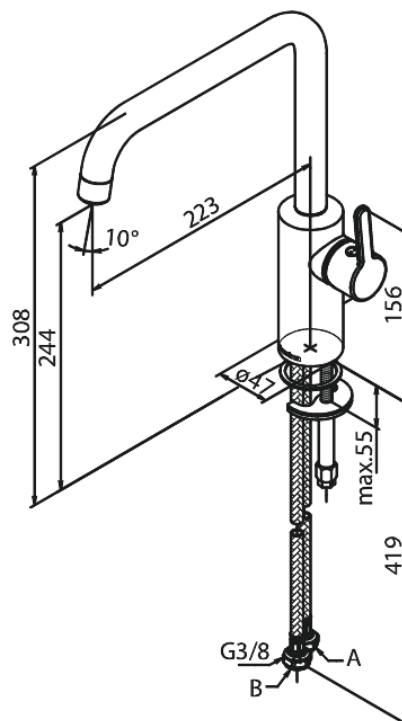

FM Mattsson AB
Box 480, SE-792 27 Mora

Tel.: 0250-59 64 50 kundservice@fmmattssongroup.com

För mer information besök <https://damixa.se>

damixa