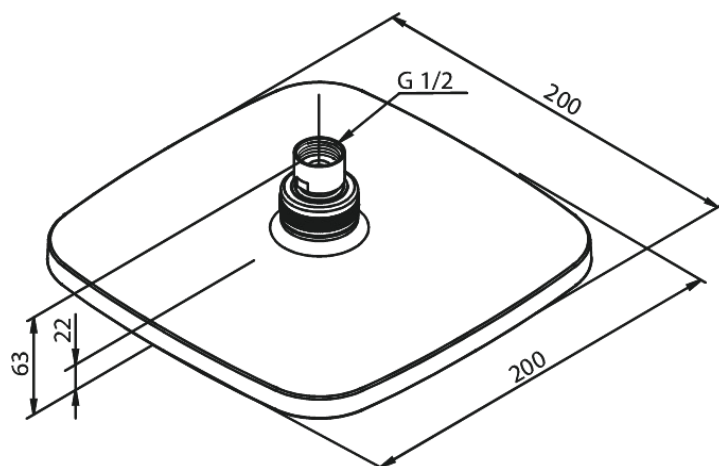

FM Mattsson AB
Box 480, SE-792 27 Mora

Tel.: 0250-59 64 50 kundservice@fmmattssongroup.com

För mer information besök <https://damixa.se>

damixa