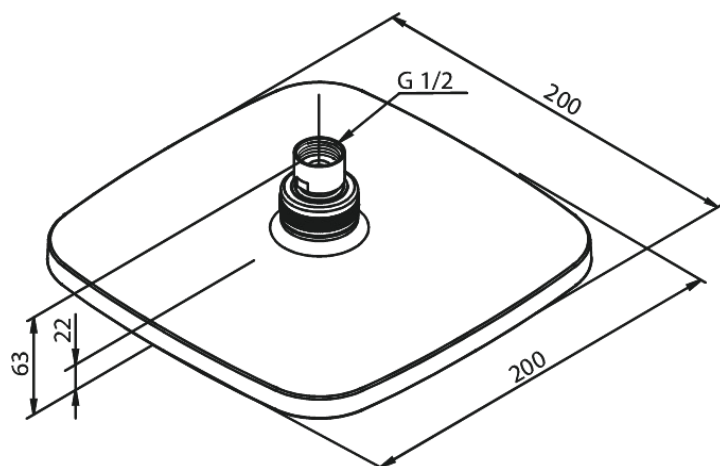

FM Mattsson AB
Box 480, SE-792 27 Mora

Tel.: 0250-59 64 50 kundservice@fmmattssongroup.com

För mer information besök <https://damixa.se>

damixa