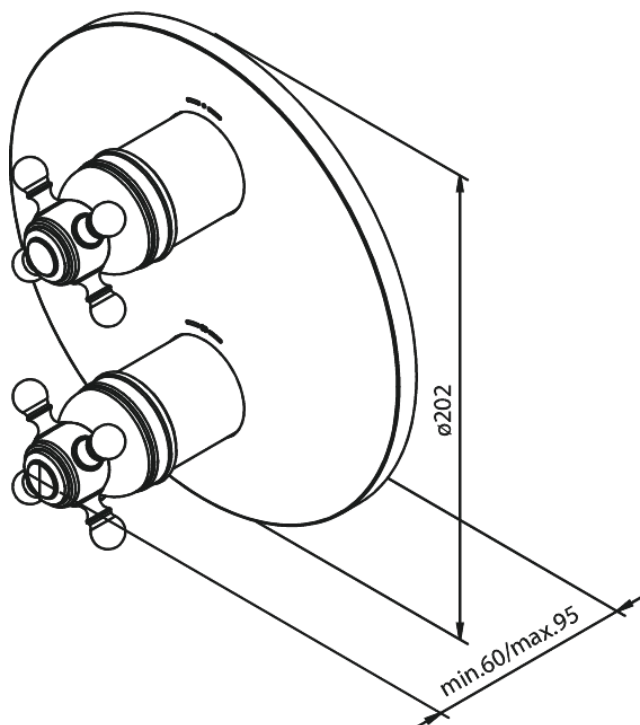

Unika egenskaper

FM Mattsson AB
Box 480, SE-792 27 Mora

Tel.: 0250-59 64 50 kundservice@fmmattssongroup.com

För mer information besök <https://damixa.se>

damixa