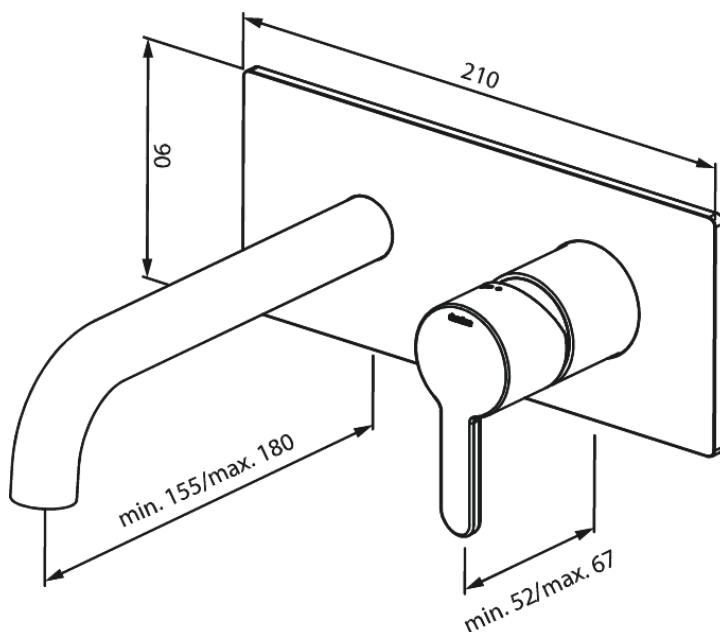

Unika egenskaper

FM Mattsson AB
Box 480, SE-792 27 Mora

Tel.: 0250-59 64 50 kundservice@fmmattssongroup.com

För mer information besök <https://damixa.se>

damixa