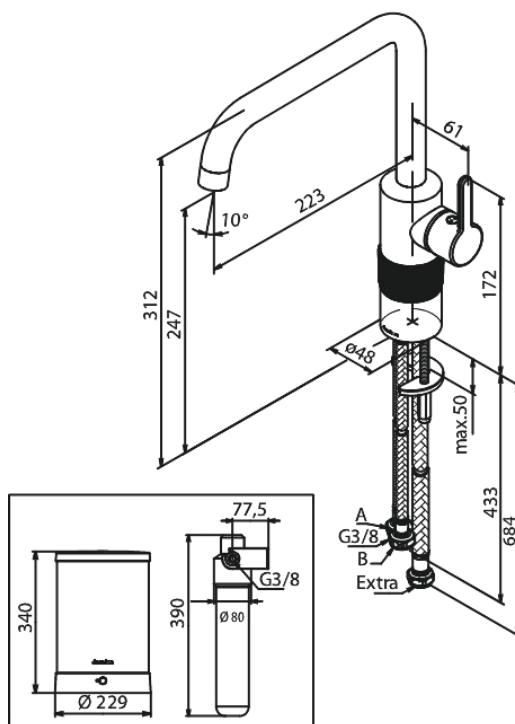

FM Mattsson AB
Box 480, SE-792 27 Mora

Tel.: 0250-59 64 50 kundservice@fmmattssongroup.com

För mer information besök <https://damixa.se>

damixa