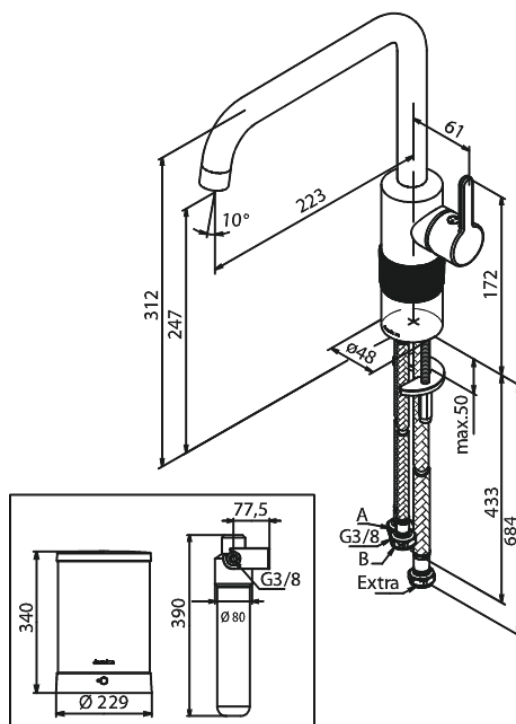

FM Mattsson AB
Box 480, SE-792 27 Mora

Tel.: 0250-59 64 50 kundservice@fmmattssongroup.com

För mer information besök <https://damixa.se>

damixa