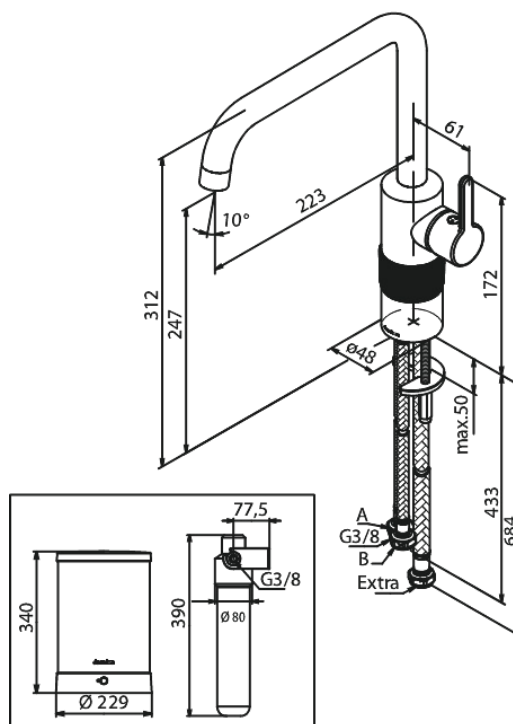

FM Mattsson AB
Box 480, SE-792 27 Mora

Tel.: 0250-59 64 50 kundservice@fmmattssongroup.com

För mer information besök <https://damixa.se>

damixa