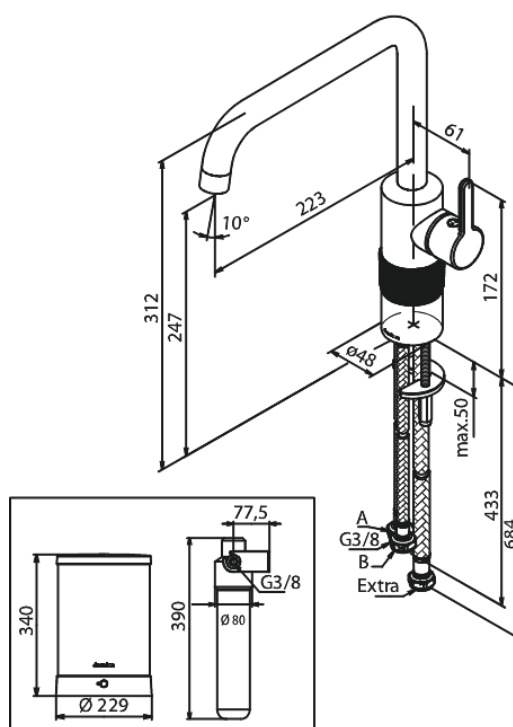

FM Mattsson AB
Box 480, SE-792 27 Mora

Tel.: 0250-59 64 50 kundservice@fmmattssongroup.com

För mer information besök <https://damixa.se>

damixa