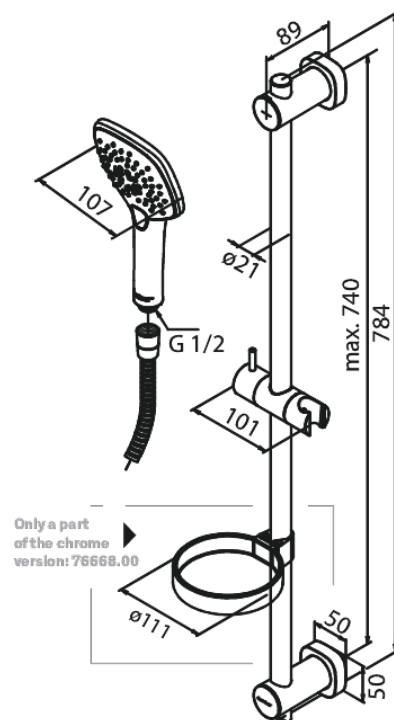

Unika egenskaper

FM Mattsson AB
Box 480, SE-792 27 Mora

Tel.: 0250-59 64 50 kundservice@fmmattssongroup.com

För mer information besök <https://damixa.se>

damixa