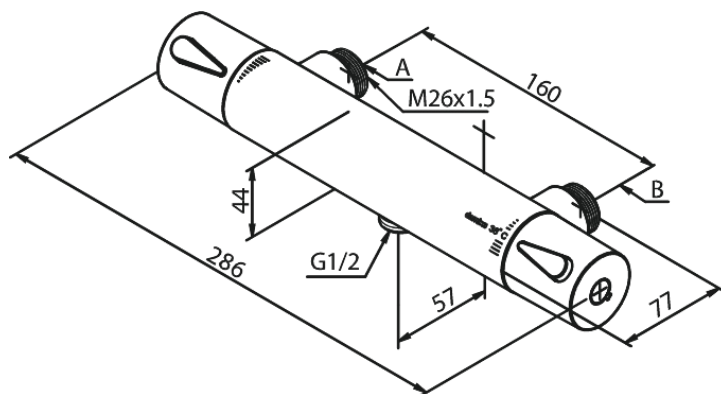

FM Mattsson AB
Box 480, SE-792 27 Mora

Tel.: 0250-59 64 50 kundservice@fmmattssongroup.com

För mer information besök <https://damixa.se>

damixa