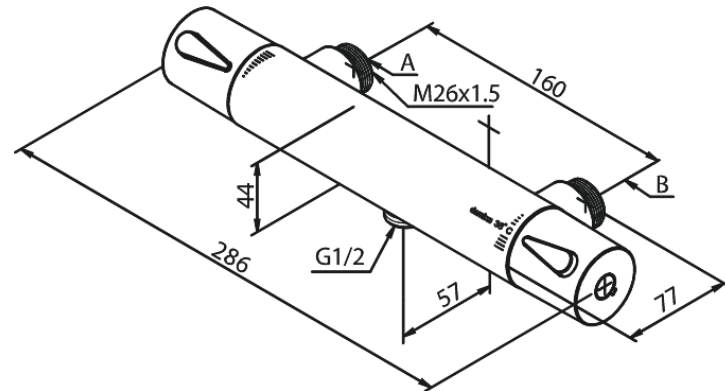

FM Mattsson AB
Box 480, SE-792 27 Mora

Tel.: 0250-59 64 50 kundservice@fmmattssongroup.com

För mer information besök <https://damixa.se>

damixa