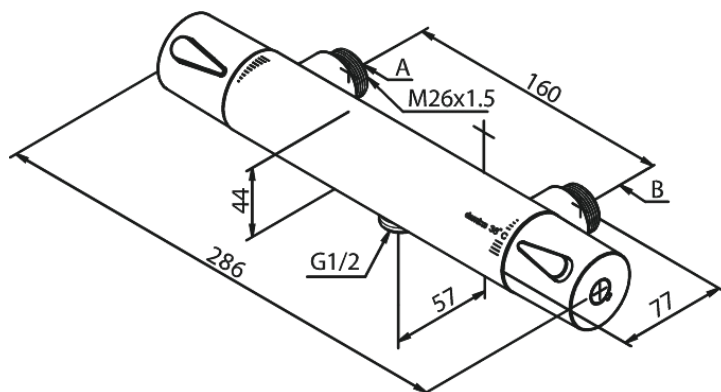

FM Mattsson AB
Box 480, SE-792 27 Mora

Tel.: 0250-59 64 50 kundservice@fmmattssongroup.com

För mer information besök <https://damixa.se>

damixa