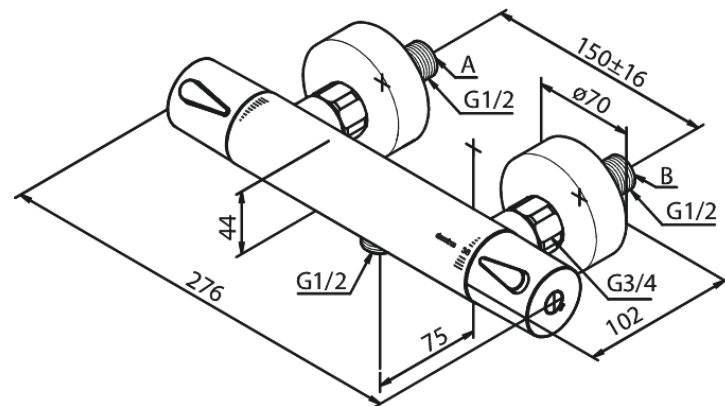

FM Mattsson AB
Box 480, SE-792 27 Mora

Tel.: 0250-59 64 50 kundservice@fmmattssongroup.com

För mer information besök <https://damixa.se>

damixa