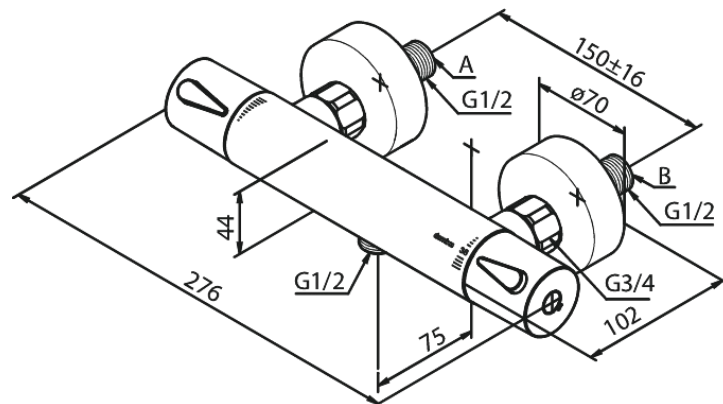

FM Mattsson AB
Box 480, SE-792 27 Mora

Tel.: 0250-59 64 50 kundservice@fmmattssongroup.com

För mer information besök <https://damixa.se>

damixa