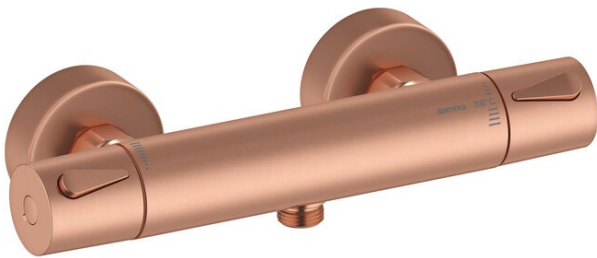

Silhouet

Termostablandare

Artikelnummer: 744008700
Ytbehandling: Borstad Koppar PVD
Serie: Silhouet

RSK nummer: 8351486
EAN nummer: 5708516833444

Egenskaper:

Keramisk insats
Standard 150 mm c/c
3/4" Täckkappor och excenterkopplingar
1/2" anslutning för handduschslang