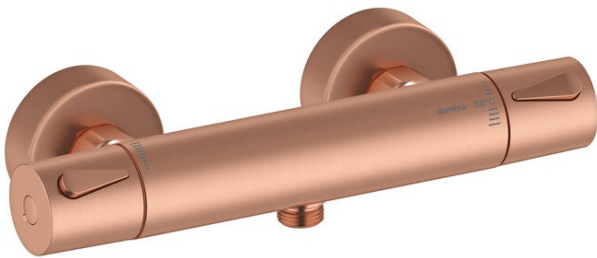

Silhouet

# Termostablandare

**Artikelnummer:** 744008700  
**Ytbehandling:** Borstad Koppar PVD  
**Serie:** Silhouet

**RSK nummer:** 8351486  
**EAN nummer:** 5708516833444

## Egenskaper:

Keramisk insats  
Standard 150 mm c/c  
3/4" Täckkappor och excenterkopplingar  
1/2" anslutning för handduschslang