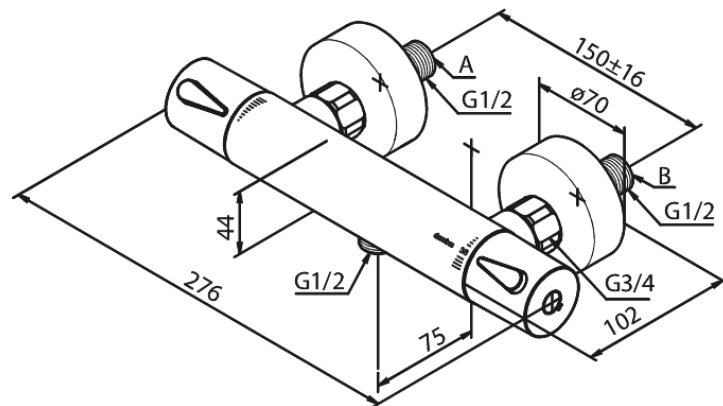

FM Mattsson AB
Box 480, SE-792 27 Mora

Tel.: 0250-59 64 50 kundservice@fmmattssongroup.com

För mer information besök <https://damixa.se>

damixa