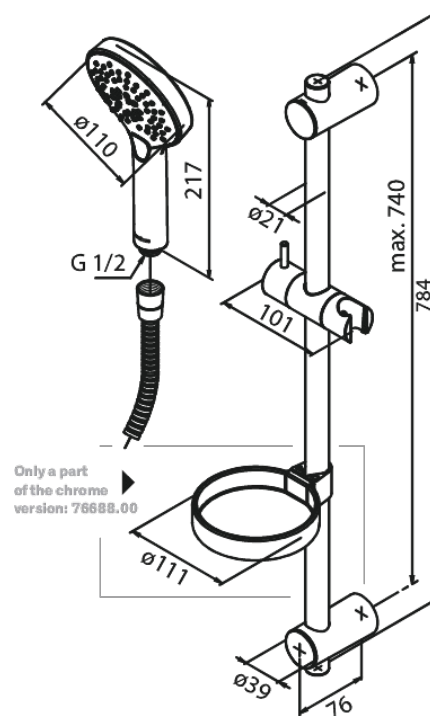

Unika egenskaper

FM Mattsson AB
Box 480, SE-792 27 Mora

Tel.: 0250-59 64 50 kundservice@fmmattssongroup.com

För mer information besök <https://damixa.se>

damixa