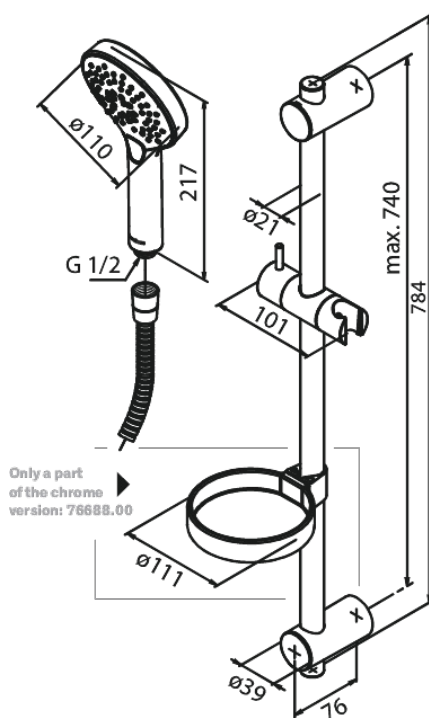

Unika egenskaper

FM Mattsson AB
Box 480, SE-792 27 Mora

Tel.: 0250-59 64 50 kundservice@fmmattssongroup.com

För mer information besök <https://damixa.se>

damixa