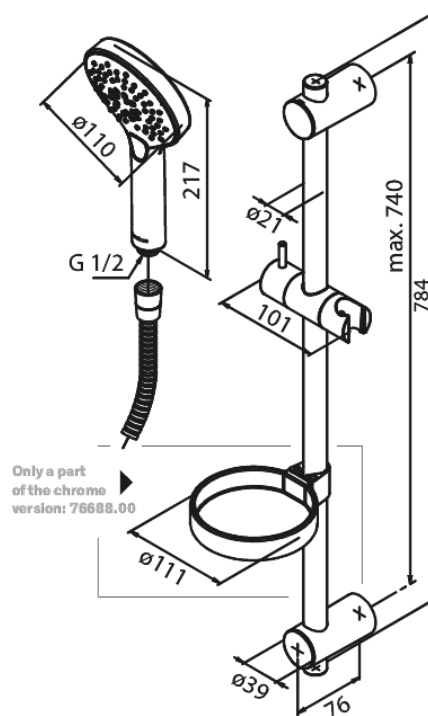

Unika egenskaper

FM Mattsson AB
Box 480, SE-792 27 Mora

Tel.: 0250-59 64 50 kundservice@fmmattssongroup.com

För mer information besök <https://damixa.se>

damixa