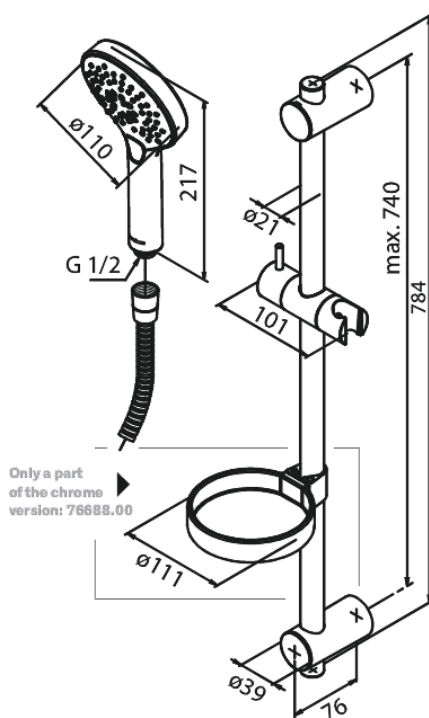

Silhouet

Flex duschset

Artikelnummer: 766884600

Ytbehandling: Steel PVD

Serie: Silhouet

EAN nummer: 5708516833352

Egenskaper:

Flöde 9 l/min

3 duschfunktioner

Adjustable wall brackets

1500 mm duschslang

Unika egenskaper

FM Mattsson AB
Box 480, SE-792 27 Mora

Tel.: 0250-59 64 50 kundservice@fmmattssongroup.com

För mer information besök <https://damixa.se>