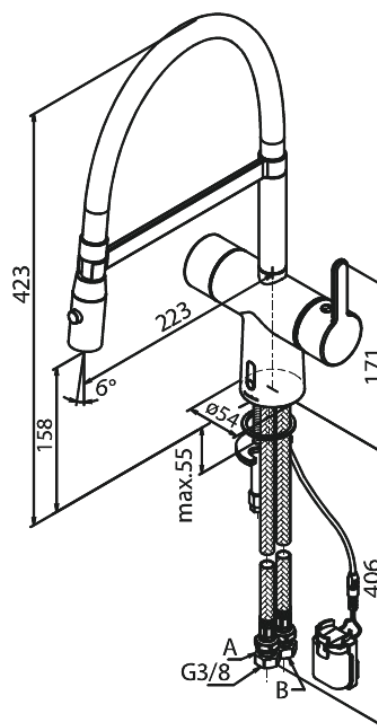

Unika egenskaper

FM Mattsson AB
Box 480, SE-792 27 Mora

Tel.: 0250-59 64 50 kundservice@fmmattssongroup.com

För mer information besök <https://damixa.se>

damixa