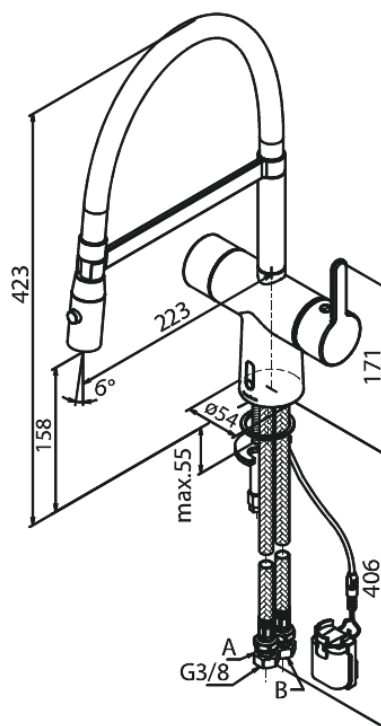

Unika egenskaper

FM Mattsson AB
Box 480, SE-792 27 Mora

Tel.: 0250-59 64 50 kundservice@fmmattssongroup.com

För mer information besök <https://damixa.se>

damixa