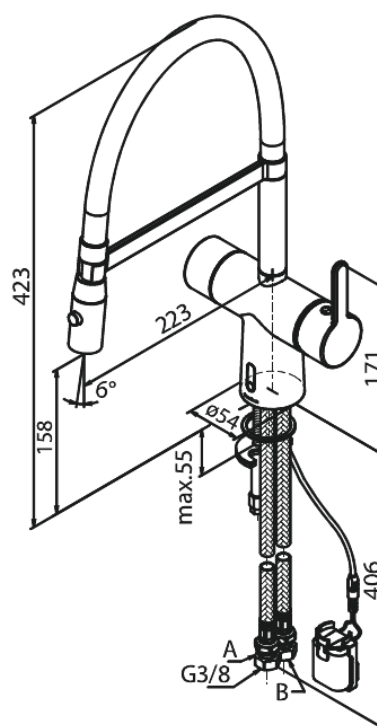

Unika egenskaper

FM Mattsson AB
Box 480, SE-792 27 Mora

Tel.: 0250-59 64 50 kundservice@fmmattssongroup.com

För mer information besök <https://damixa.se>

damixa