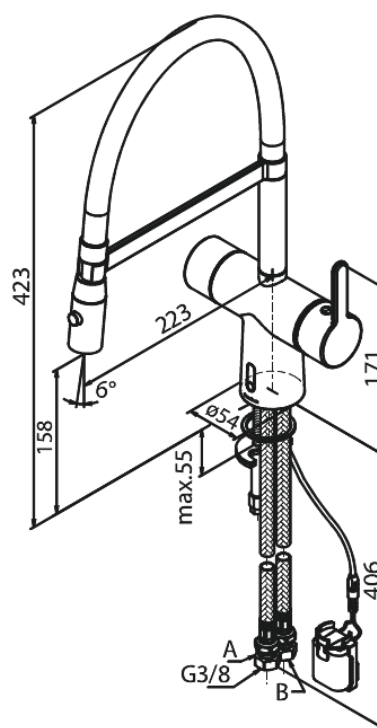

Unika egenskaper

FM Mattsson AB
Box 480, SE-792 27 Mora

Tel.: 0250-59 64 50 kundservice@fmmattssongroup.com

För mer information besök <https://damixa.se>

damixa