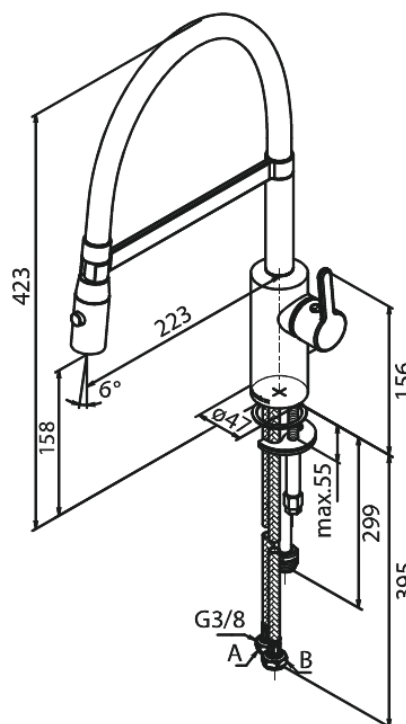

Unika egenskaper

FM Mattsson AB
Box 480, SE-792 27 Mora

Tel.: 0250-59 64 50 kundservice@fmmattssongroup.com

För mer information besök <https://damixa.se>

damixa