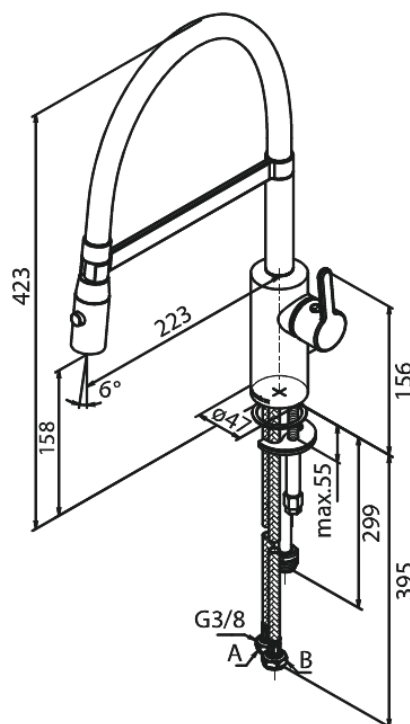

Unika egenskaper

FM Mattsson AB
Box 480, SE-792 27 Mora

Tel.: 0250-59 64 50 kundservice@fmmattssongroup.com

För mer information besök <https://damixa.se>

damixa