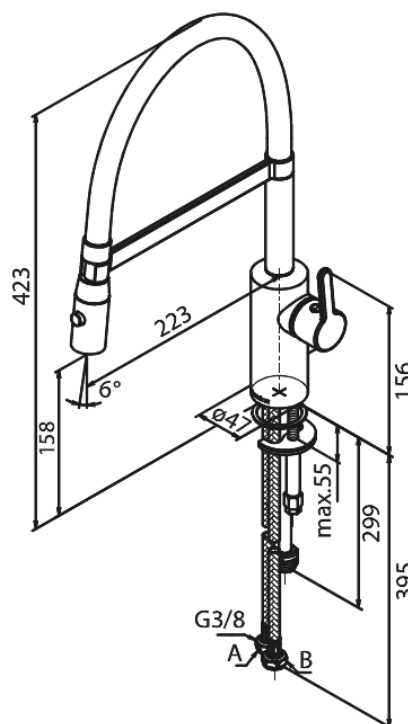

Unika egenskaper

FM Mattsson AB
Box 480, SE-792 27 Mora

Tel.: 0250-59 64 50 kundservice@fmmattssongroup.com

För mer information besök <https://damixa.se>

damixa