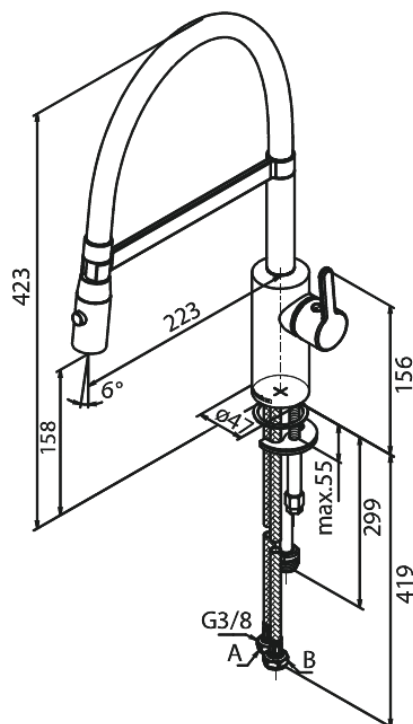

Unika egenskaper

FM Mattsson AB
Box 480, SE-792 27 Mora

Tel.: 0250-59 64 50 kundservice@fmmattssongroup.com

För mer information besök <https://damixa.se>

damixa