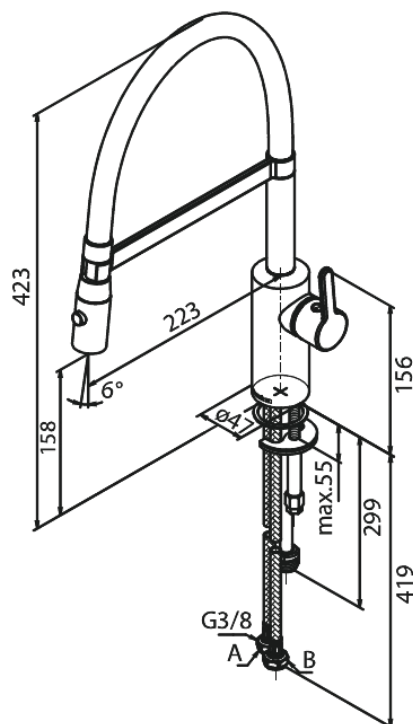

120 graders svängbarhetsbegränsning

Keramisk insats

Kallstart

Rub-Clean

Flöde 9 l/min

Spray function

Flexible hose

Unika egenskaper