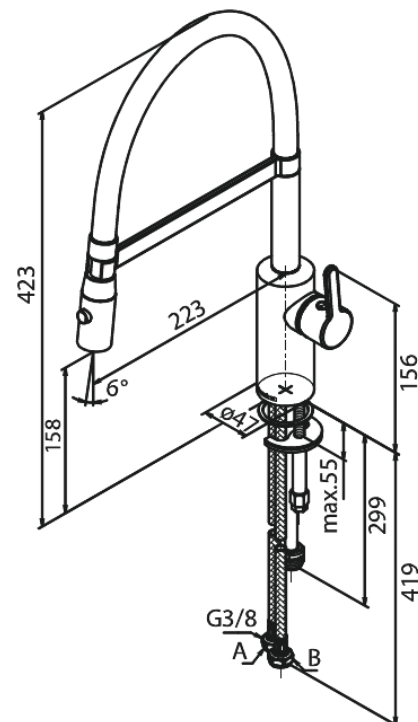

Unika egenskaper

FM Mattsson AB
Box 480, SE-792 27 Mora

Tel.: 0250-59 64 50 kundservice@fmmattssongroup.com

För mer information besök <https://damixa.se>

damixa