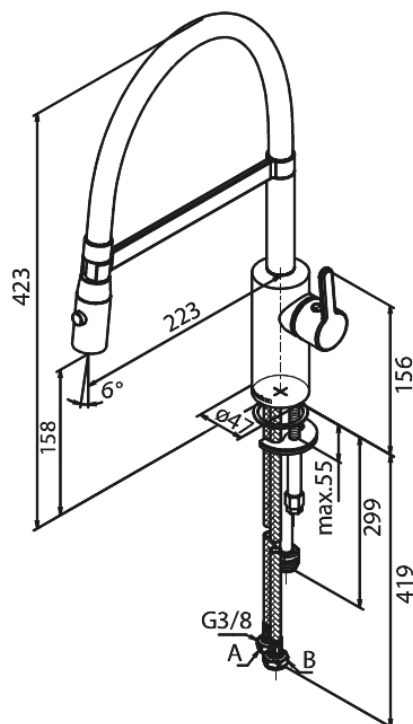

120 graders svängbarhetsbegränsning
Keramisk insats
Kallstart
Rub-Clean
Flöde 9 l/min
Spray funktion
Flexible hose

Unika egenskaper

FM Mattsson AB
Box 480, SE-792 27 Mora

Tel.: 0250-59 64 50 kundservice@fmmattssongroup.com