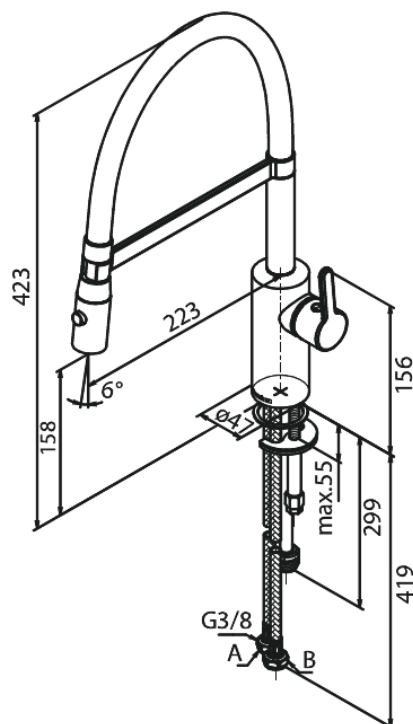

120 graders svängbarhetsbegränsning

Keramisk insats

Kallstart

Rub-Clean

Flöde 9 l/min

Spray funktion

Flexible hose

Unika egenskaper