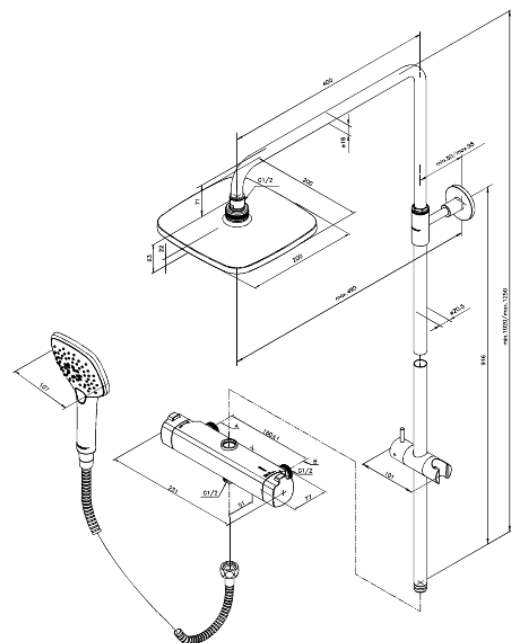

Unika egenskaper

FM Mattsson AB
Box 480, SE-792 27 Mora

Tel.: 0250-59 64 50 kundservice@fmmattssongroup.com

För mer information besök <https://damixa.se>

damixa