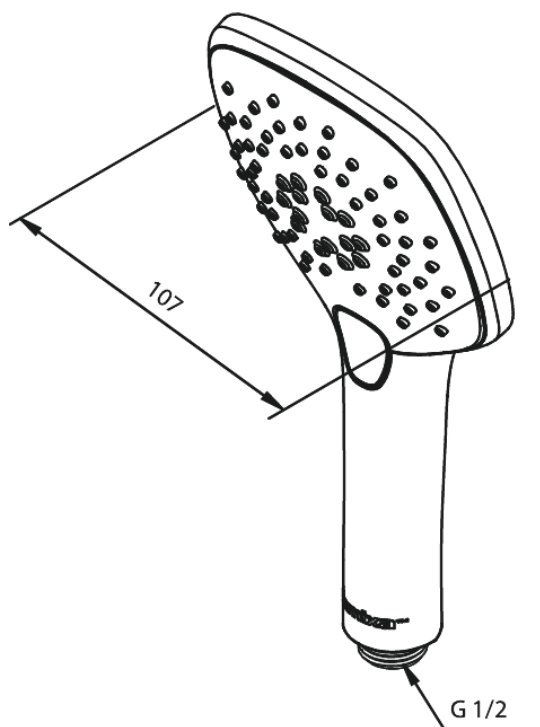

Pine

Handdusch

Artikelnummer: 766656100

Ytbehandling: Matt svart

Serie: Pine

RSK nummer: 8275538

EAN nummer: 5708516832980

Egenskaper:

Rub-Clean
Flöde 9 l/min
3 duschfunktioner

Unika egenskaper

FM Mattsson AB
Box 480, SE-792 27 Mora

Tel.: 0250-59 64 50 kundservice@fmmattssongroup.com

För mer information besök <https://damixa.se>

damixa