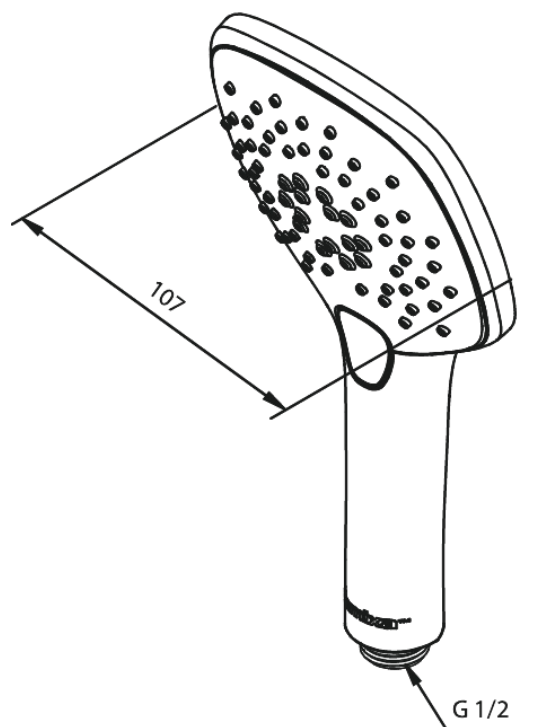

Pine

Handdusch

Artikelnummer: 766654600

Ytbehandling: Steel PVD

Serie: Pine

RSK nummer: 8275537

EAN nummer: 5708516832973

Egenskaper:

Rub-Clean
Flöde 9 l/min
3 duschfunktioner

Unika egenskaper

FM Mattsson AB
Box 480, SE-792 27 Mora

Tel.: 0250-59 64 50 kundservice@fmmattssongroup.com

För mer information besök <https://damixa.se>

damixa