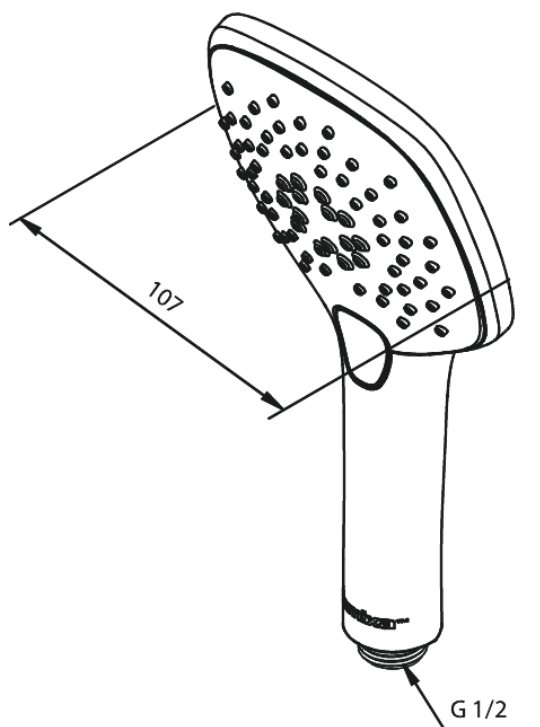

Pine

Handdusch

Artikelnummer: 766654600

Ytbehandling: Steel PVD

Serie: Pine

RSK nummer: 8275537

EAN nummer: 5708516832973

Egenskaper:

Rub-Clean
Flöde 9 l/min
3 duschfunktioner

Unika egenskaper

FM Mattsson AB
Box 480, SE-792 27 Mora

Tel.: 0250-59 64 50 kundservice@fmmattssongroup.com

För mer information besök <https://damixa.se>

damixa