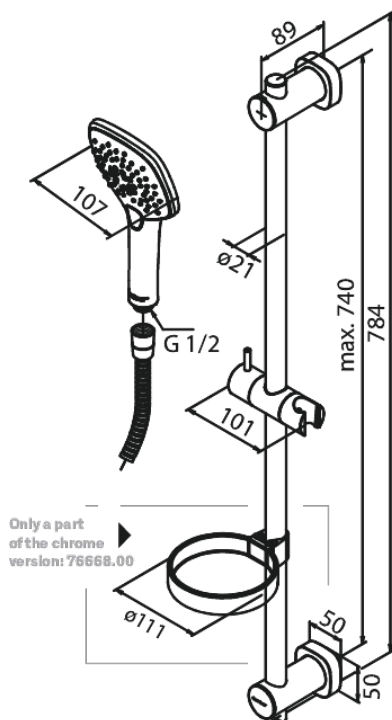

Unika egenskaper

FM Mattsson AB
Box 480, SE-792 27 Mora

Tel.: 0250-59 64 50 kundservice@fmmattssongroup.com

För mer information besök <https://damixa.se>

damixa