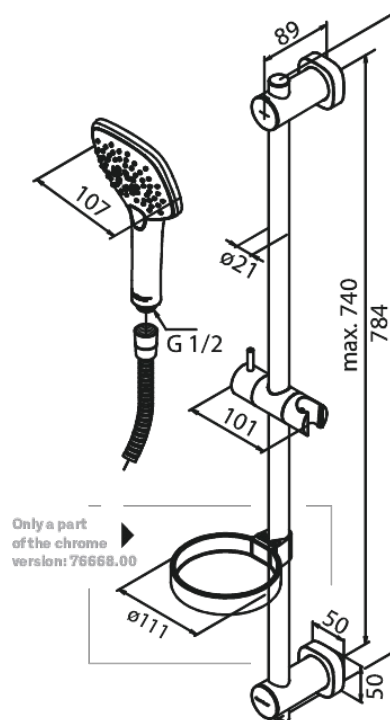

Unika egenskaper

FM Mattsson AB
Box 480, SE-792 27 Mora

Tel.: 0250-59 64 50 kundservice@fmmattssongroup.com

För mer information besök <https://damixa.se>

damixa