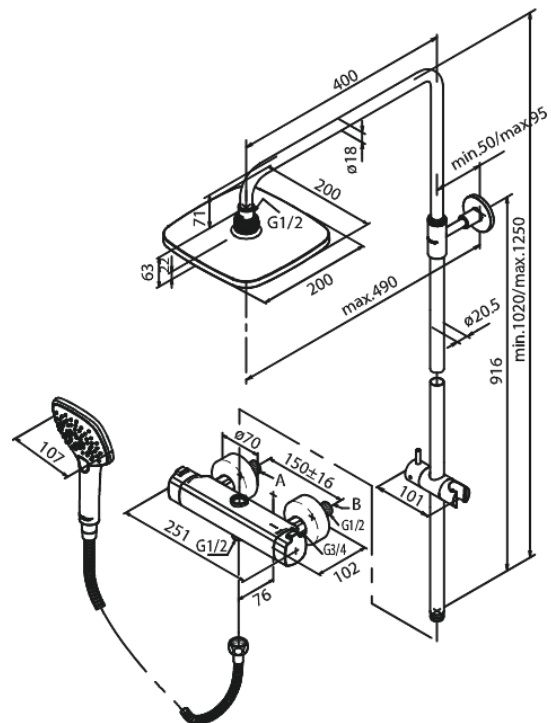

Unika egenskaper

FM Mattsson AB
Box 480, SE-792 27 Mora

Tel.: 0250-59 64 50 kundservice@fmmattssongroup.com

För mer information besök <https://damixa.se>

damixa