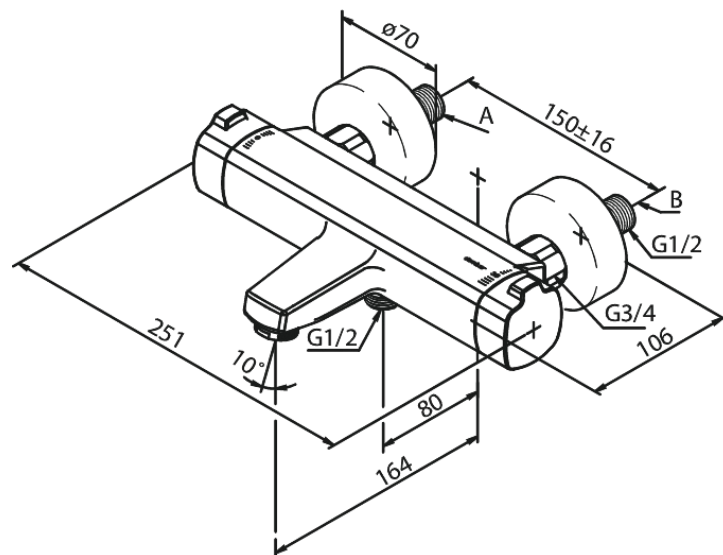

Pine

Thermixa 700 Kar- och duschtermostat

Artikelnummer: 575074600

Ytbehandling: Steel PVD

Serie: Pine

RSK nummer: 8351432

EAN nummer: 5708516832898

Egenskaper:

Keramisk insats

Flöde 23/13 l/min

Ljudklass 2

Standard 150 mm c/c

3/4" Täckkappor och excenterkopplingar

1/2" anslutning för handduschslang

Unika egenskaper

FM Mattsson AB
Box 480, SE-792 27 Mora