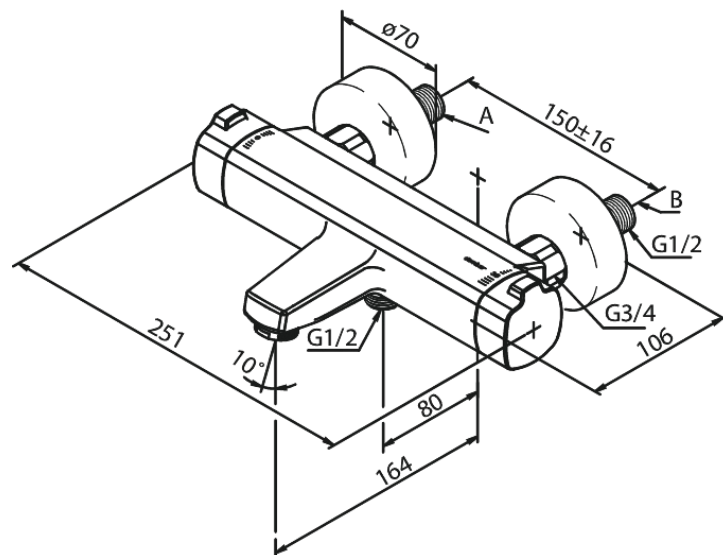

Unika egenskaper

FM Mattsson AB
Box 480, SE-792 27 Mora

Tel.: 0250-59 64 50 kundservice@fmmattssongroup.com

För mer information besök <https://damixa.se>

damixa