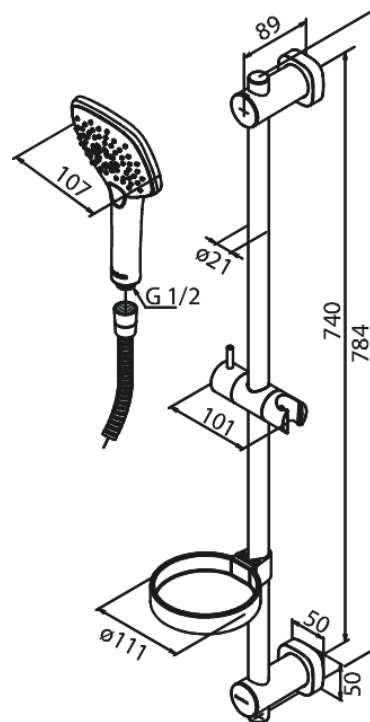

Slate

4 Flex duschset

Artikelnummer: 766894300
Ytbehandling: Krom/Svart
Serie: Slate

EAN nummer: 5708516832188

Egenskaper:

Flöde 9 l/min
Incl. Soap dish & Glider
Adjustable wall brackets

Unika egenskaper

FM Mattsson AB
Box 480, SE-792 27 Mora