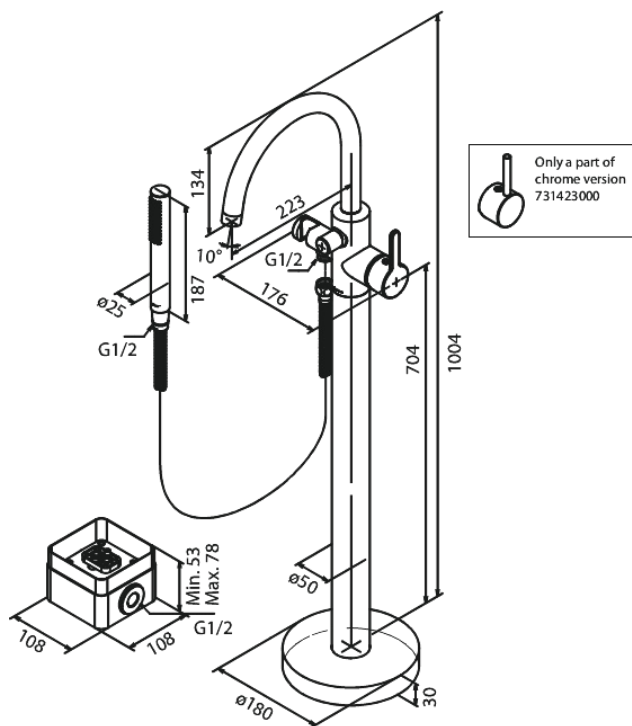

Unika egenskaper

FM Mattsson AB
Box 480, SE-792 27 Mora

Tel.: 0250-59 64 50 kundservice@fmmattssongroup.com

För mer information besök <https://damixa.se>

damixa