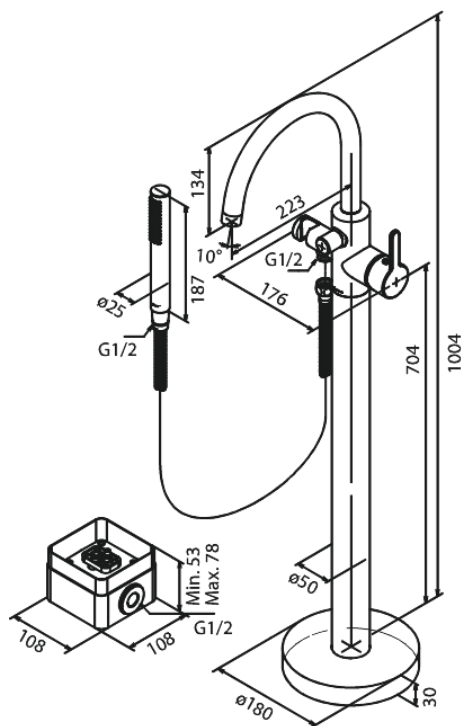

Silhouet

Fristående badkarsblandare

Artikelnummer: 731427900
Ytbehandling: Borstad Mässing PVD
Serie: Silhouet

EAN nummer: 5708516831532

Egenskaper:

Keramisk insats
Kallstart
Skällningsskydd (38°C)
Flöde 19 l/min
Eco-Save vattensparfunktion

Unika egenskaper

FM Mattsson AB
Box 480, SE-792 27 Mora

Tel.: 0250-59 64 50 kundservice@fmmattssongroup.com

För mer information besök <https://damixa.se>

damixa