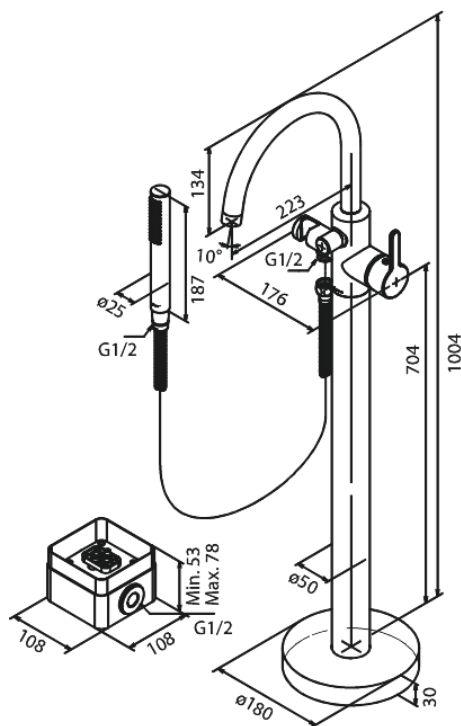

Unika egenskaper

FM Mattsson AB
Box 480, SE-792 27 Mora

Tel.: 0250-59 64 50 kundservice@fmmattssongroup.com

För mer information besök <https://damixa.se>

damixa