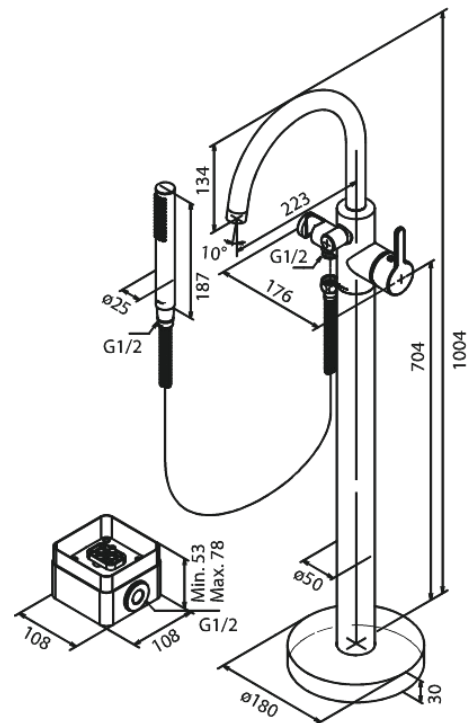

Unika egenskaper

FM Mattsson AB
Box 480, SE-792 27 Mora

Tel.: 0250-59 64 50 kundservice@fmmattssongroup.com

För mer information besök <https://damixa.se>

damixa