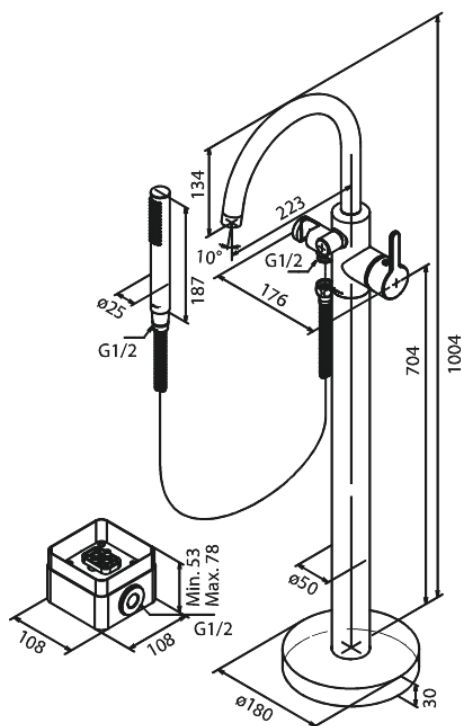

Silhouet

Fristående badkarsblandare

Artikelnummer: 731420000

Ytbehandling: Krom

Serie: Silhouet

EAN nummer: 5708516831501

Egenskaper:

Keramisk insats

Kallstart

Flöde 19 l/min

Eco-Save vattensparfunktion

Unika egenskaper

FM Mattsson AB
Box 480, SE-792 27 Mora

Tel.: 0250-59 64 50 kundservice@fmmattssongroup.com

För mer information besök <https://damixa.se>

damixa