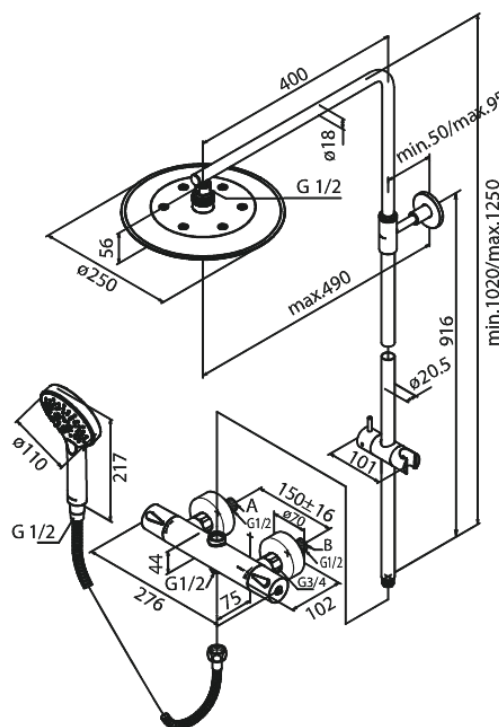

Unika egenskaper

FM Mattsson AB
Box 480, SE-792 27 Mora

Tel.: 0250-59 64 50 kundservice@fmmattssongroup.com

För mer information besök <https://damixa.se>

damixa