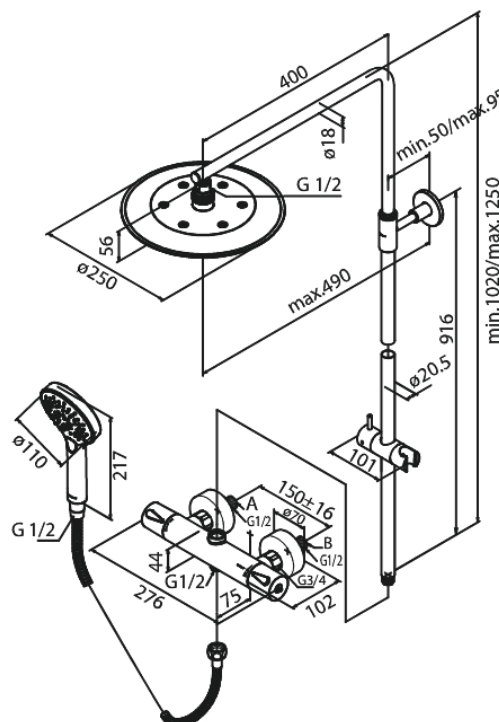

Unika egenskaper

FM Mattsson AB
Box 480, SE-792 27 Mora

Tel.: 0250-59 64 50 kundservice@fmmattssongroup.com

För mer information besök <https://damixa.se>

damixa