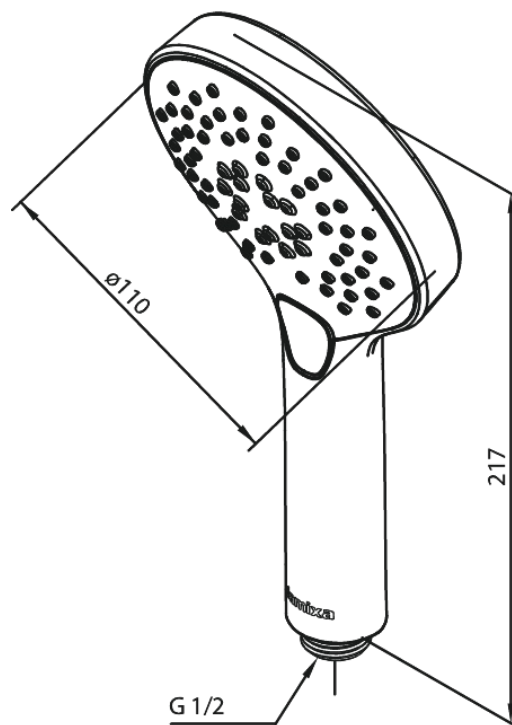

Silhouet

Handdusch

Artikelnummer: 766862100
Ytbehandling: Mattvit
Serie: Silhouet

RSK nummer: 8275529
EAN nummer: 5708516830436

Egenskaper:

Flöde 9 l/min
3 duschfunktioner

Unika egenskaper

FM Mattsson AB
Box 480, SE-792 27 Mora