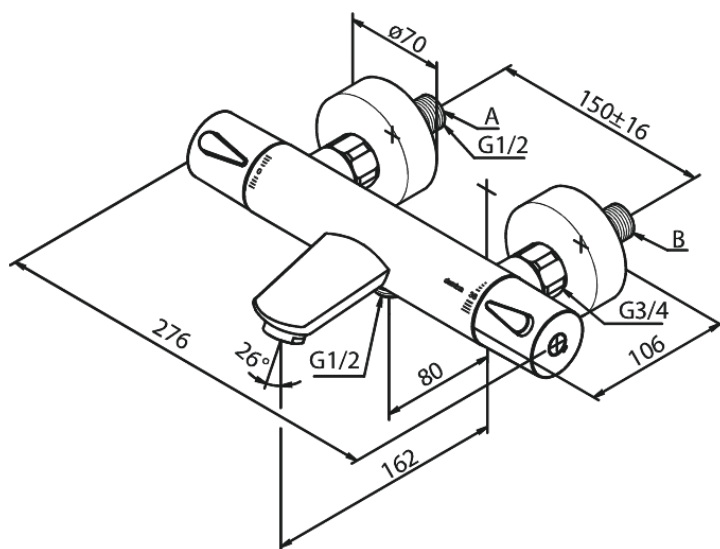

Silhouet

Kar- och duschtermostat

Artikelnummer: 745002100

Ytbehandling: Mattvit

Serie: Silhouet

RSK nummer: 8362191

EAN nummer: 5708516830399

Egenskaper:

Keramisk insats
Standard 150 mm c/c
3/4" Täckkappor och excenterkopplingar
1/2" anslutning för handduschslang

Unika egenskaper

FM Mattsson AB
Box 480, SE-792 27 Mora

Tel.: 0250-59 64 50 kundservice@fmmattssongroup.com