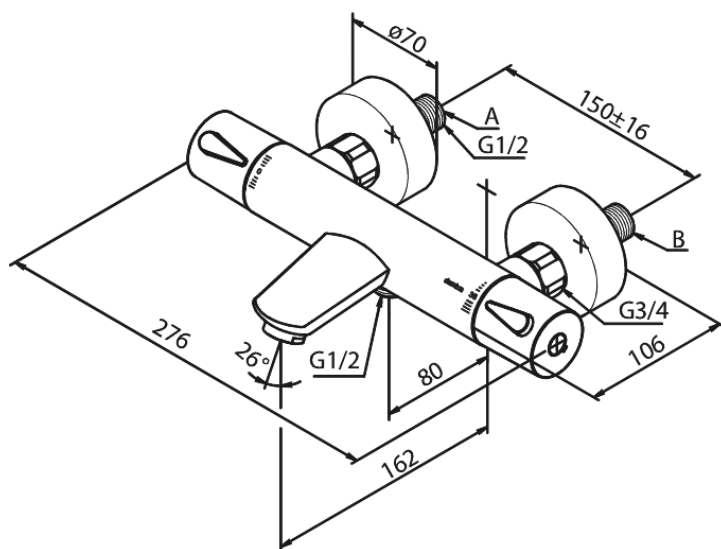

Silhouet

Kar- och duschtermostat

Artikelnummer: 745002100

Ytbehandling: Mattvit

Serie: Silhouet

RSK nummer: 8362191

EAN nummer: 5708516830399

Egenskaper:

Keramisk insats
Standard 150 mm c/c
3/4" Täckkappor och excenterkopplingar
1/2" anslutning för handduschslang

Unika egenskaper

FM Mattsson AB
Box 480, SE-792 27 Mora

Tel.: 0250-59 64 50 kundservice@fmmattssongroup.com