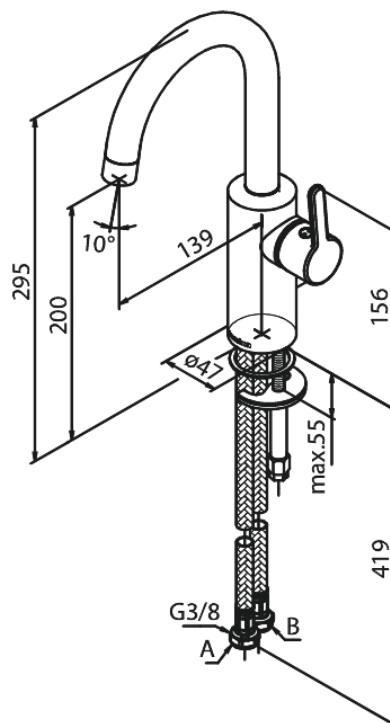

Unika egenskaper

FM Mattsson AB
Box 480, SE-792 27 Mora

Tel.: 0250-59 64 50 kundservice@fmmattssongroup.com

För mer information besök <https://damixa.se>

damixa