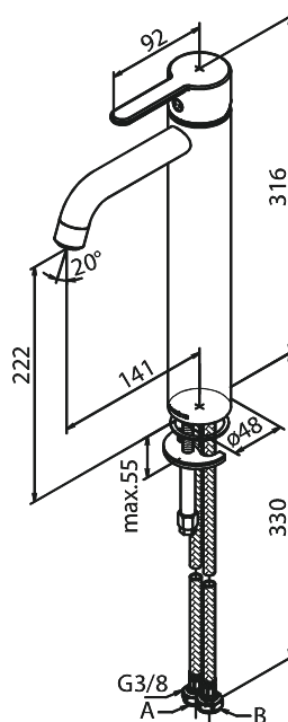

Unika egenskaper

FM Mattsson AB
Box 480, SE-792 27 Mora

Tel.: 0250-59 64 50 kundservice@fmmattssongroup.com

För mer information besök <https://damixa.se>

damixa