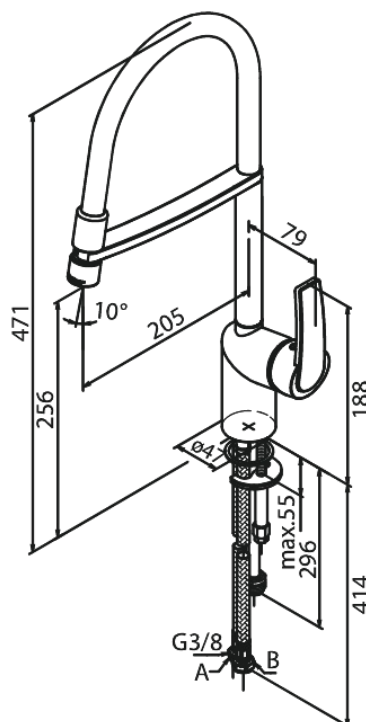

Unika egenskaper

FM Mattsson AB
Box 480, SE-792 27 Mora

Tel.: 0250-59 64 50 kundservice@fmmattssongroup.com

För mer information besök <https://damixa.se>

damixa