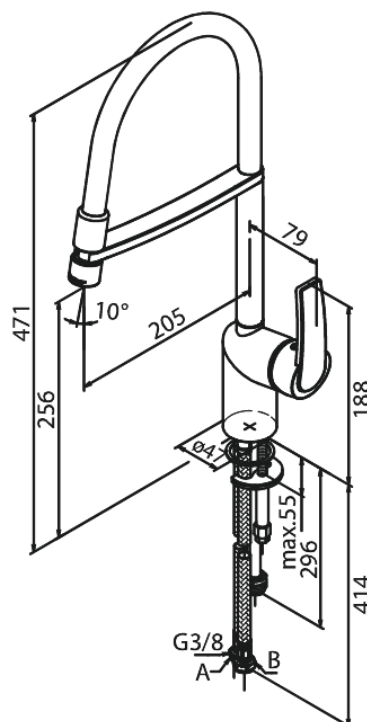

Unika egenskaper

FM Mattsson AB
Box 480, SE-792 27 Mora

Tel.: 0250-59 64 50 kundservice@fmmattssongroup.com

För mer information besök <https://damixa.se>

damixa