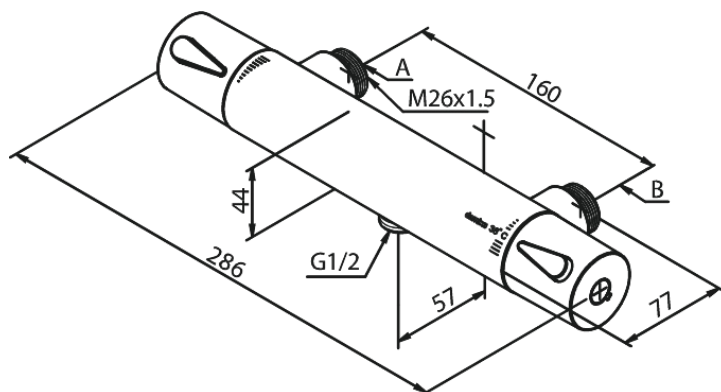

Unika egenskaper

FM Mattsson AB
Box 480, SE-792 27 Mora

Tel.: 0250-59 64 50 kundservice@fmmattssongroup.com

För mer information besök <https://damixa.se>

damixa