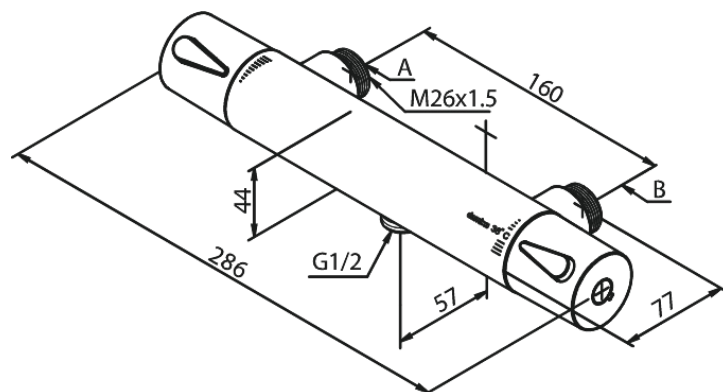

Unika egenskaper

FM Mattsson AB
Box 480, SE-792 27 Mora

Tel.: 0250-59 64 50 kundservice@fmmattssongroup.com

För mer information besök <https://damixa.se>

damixa