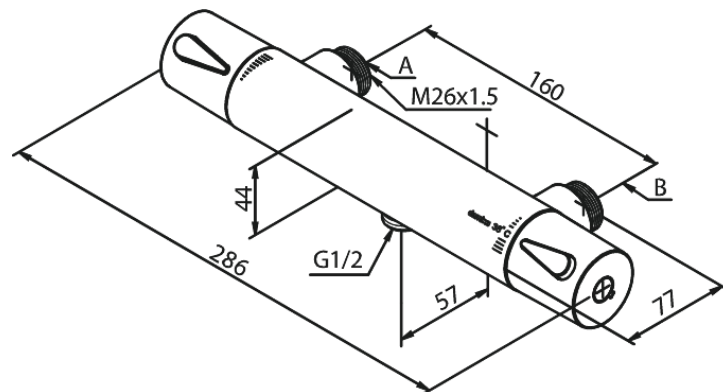

Silhouet

Termostablandare 160 MM CC

Artikelnummer: 744756100

Ytbehandling: Matt svart

Serie: Silhouet

RSK nummer: 8351382

EAN nummer: 5708516829935

Egenskaper:

Keramisk insats
1/2" anslutning för handduschslang
160 CC

Unika egenskaper

FM Mattsson AB
Box 480, SE-792 27 Mora

Tel.: 0250-59 64 50 kundservice@fmmattssongroup.com

För mer information besök <https://damixa.se>