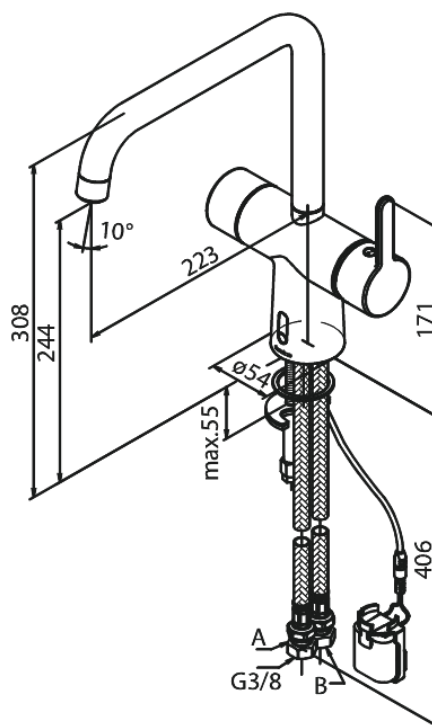

Unika egenskaper

FM Mattsson AB
Box 480, SE-792 27 Mora

Tel.: 0250-59 64 50 kundservice@fmmattssongroup.com

För mer information besök <https://damixa.se>

damixa