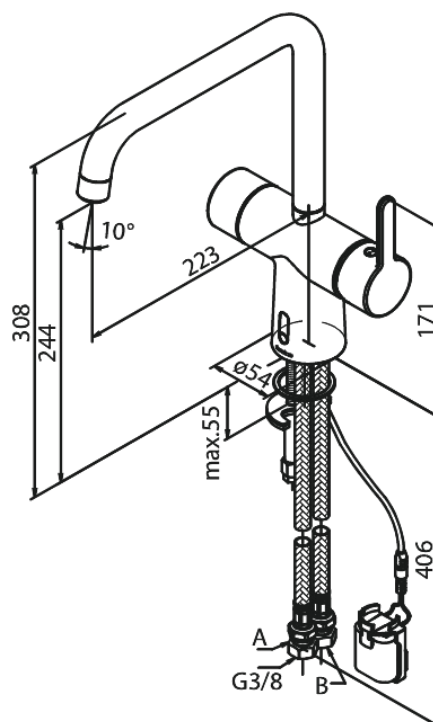

FM Mattsson AB
Box 480, SE-792 27 Mora

Tel.: 0250-59 64 50 kundservice@fmmattssongroup.com

För mer information besök <https://damixa.se>

damixa